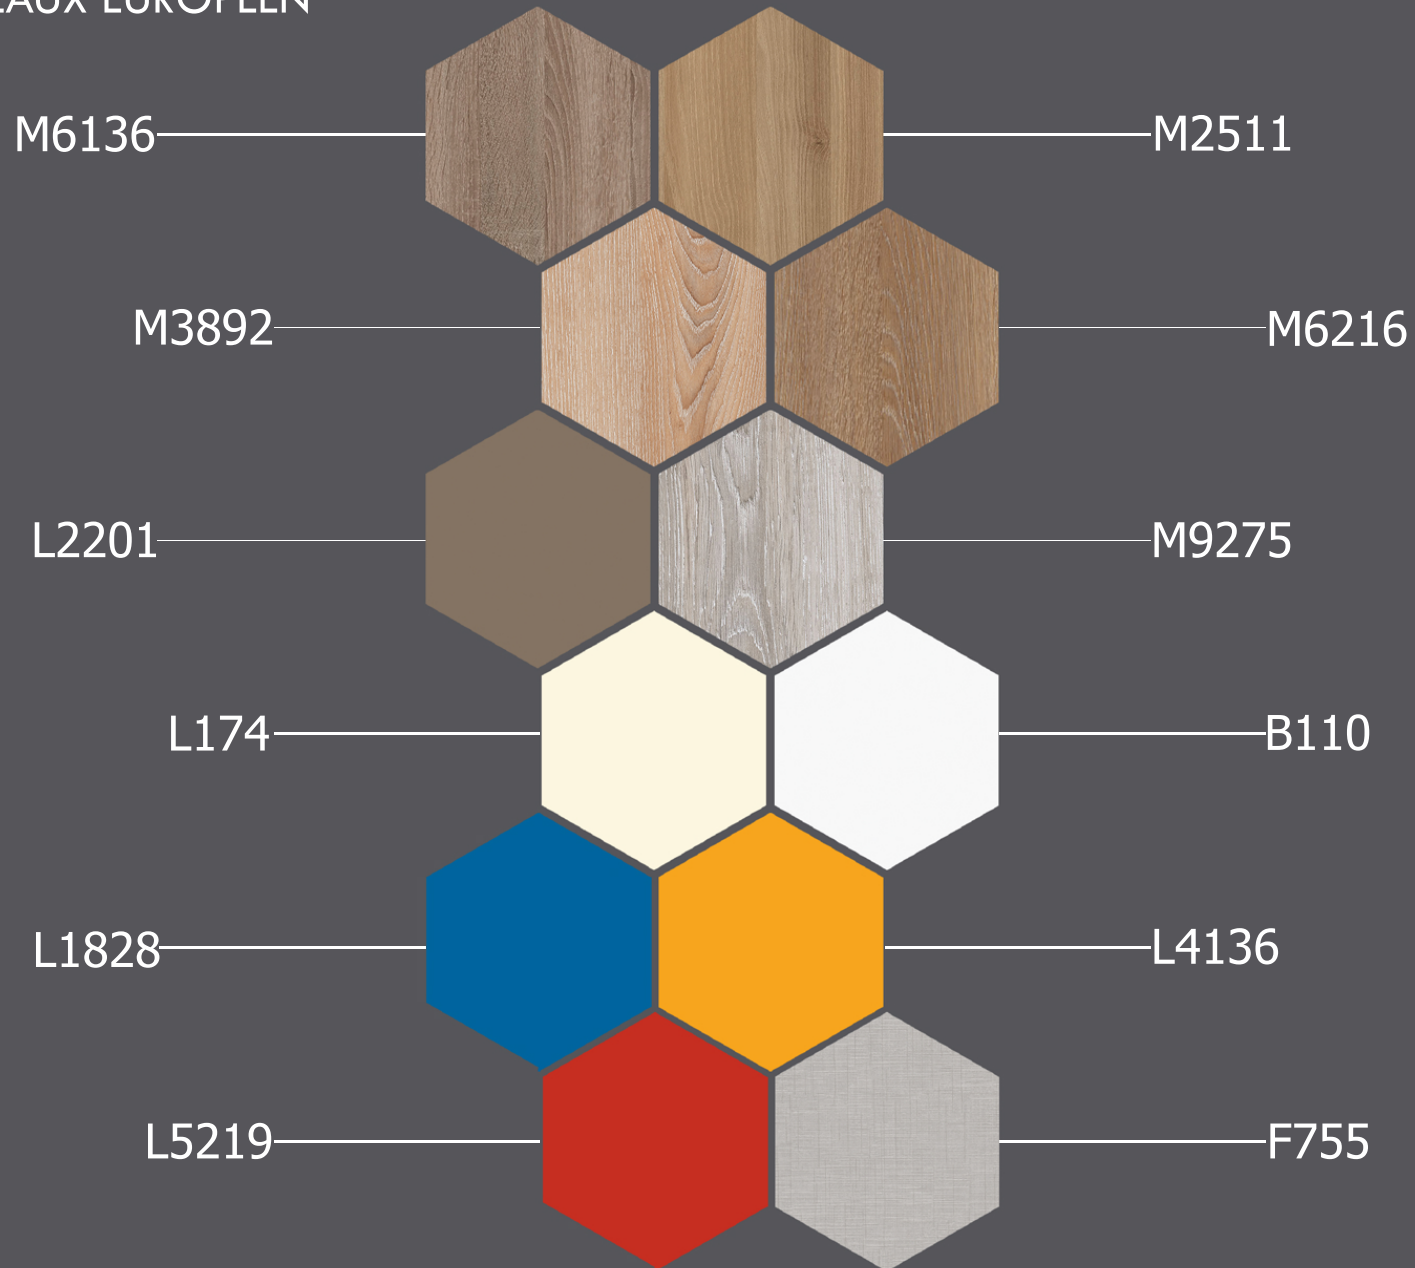

ALLAE
MELAMINE STRATIFIE
PANNEAUX EUROPEEN

ALLAE

SELINA

SELINA
POLYMERE
HIGH GLOSS

SELINA

SAGA

ST-4802

ST-1221 B