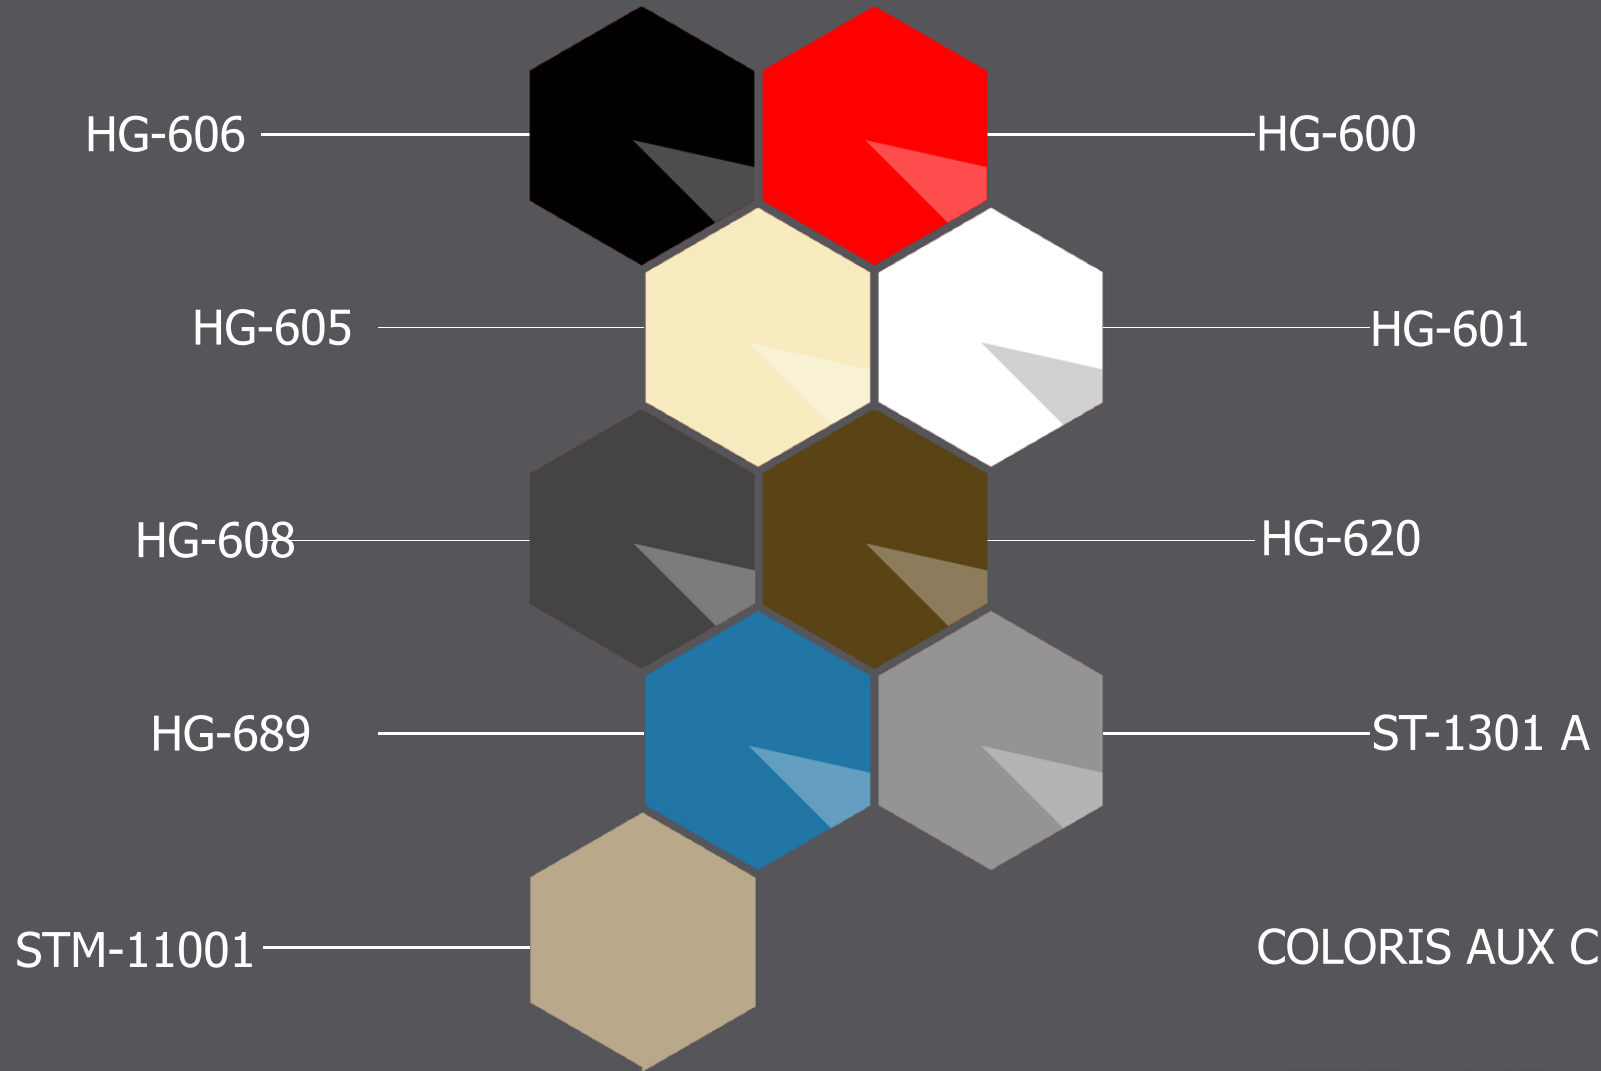

STY-128W02

WQ-9196

SAGA

NEW YORK

THEVESTIS

THEVESTIS PURE LAQUE

COLORIS AUX CHOIX R.A.L

THEVESTIS